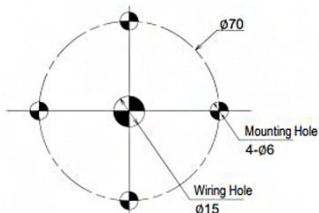

Screw/Nut	Recommended Tightening Torque
M5	1.4N·m