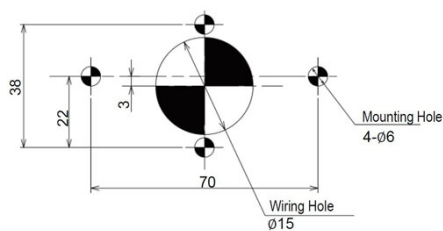

## RVS beugel, muurmontage, 100mm, Ø80mm

EAN: 4938766023901

### Specificaties

Afmetingen	Ø80mm / Ø100mm	Merk	Patlite
Compatibel product	SKS / SKH / SL08 - SL10 / SF08 - SF10	Montagerichting	Rechtopstaand
Gewicht	190g	Montagetype	Muurmontage
Materiaal	Roestvrij staal	Product	Beugel