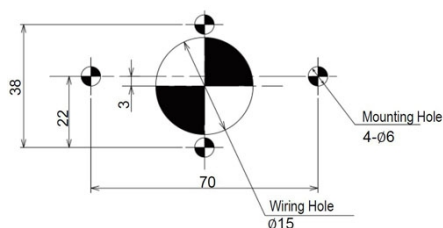

## RVS beugel, muurmontage, 100mm, Ø80mm

EAN: 4938766023901

### Specificaties

Afmetingen	Ø80mm / Ø100mm	Merk	Patlite
Compatibel product	SKS / SKH / SL08 - SL10 / SF08 - SF10	Montagerichting	Rechtopstaand
Gewicht	190g	Montagetype	Muurmontage
Materiaal	Roestvrij staal	Product	Beugel