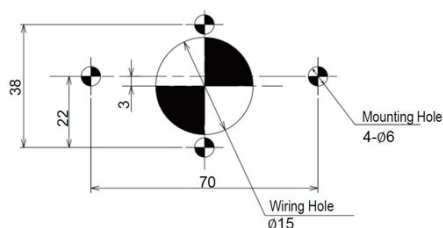

EAN: 4938766023901

Specificaties

Afmetingen	Ø80mm / Ø100mm	Montagerichting	Rechtopstaand
Gewicht	190g	Montagetype	Muurmontage
Materiaal	Roestvrij staal	Type	Beugel voor Patlite
Merk	Patlite		

Screw/Nut	Recommended Tightening Torque
M5	1.4N·m