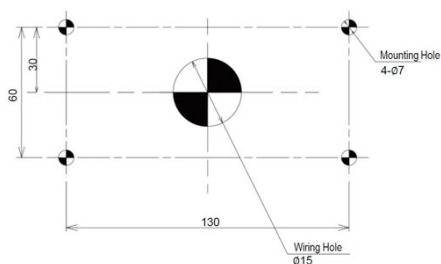

Specificaties

Afmetingen	Ø150mm
Gewicht	510g
Materiaal	Roestvrij staal
Merk	Patlite

Montagerichting	Rechtopstaand
Montagetype	Muurmontage
Type	Beugel voor Patlite

Screw/Nut	Recommended Tightening Torque
M6	2.4N·m