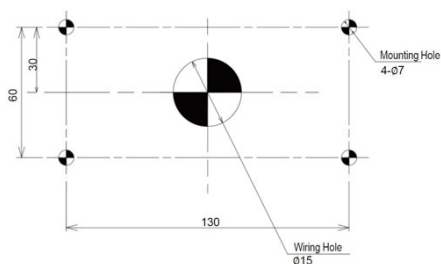

SZK-103

RVS beugel, muurmontage, Ø150mm

Specificaties

Afmetingen	Ø150mm	Merk	Patlite
Compatibel product	SKP / SL15	Montagerichting	Rechtopstaand
Gewicht	510g	Montagetype	Muurmontage
Materiaal	Roestvrij staal	Product	Beugel

Screw/Nut	Recommended Tightening Torque
M6	2.4N·m