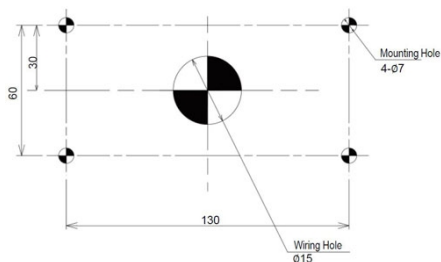

## RVS beugel, muurmontage, Ø150mm

### Specificaties

Afmetingen	Ø150mm	Merk	Patlite
Compatibel product	SKP / SL15	Montagerichting	Rechtopstaand
Gewicht	510g	Montagetype	Muurmontage
Materiaal	Roestvrij staal	Product	Beugel

Screw/Nut	Recommended Tightening Torque
M6	2.4N·m