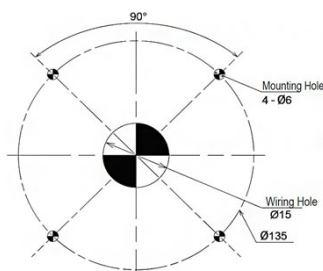

EAN: 4938766023987

Specificaties

Afmetingen	Ø100mm
Compatibel product	SKH / SL10 / SF10
Gewicht	200g
Kleur	Zwart

Materiaal	Gegalvaniseerd staal
Merk	Patlite
Montagetype	Plafondmontage
Product	Beugel

Screw/Nut	Recommended Tightening Torque
M5	1.4N·m