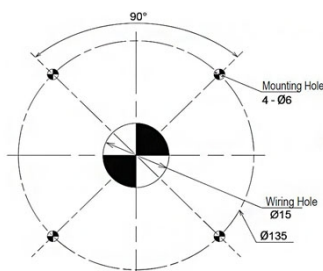

### Specificaties

Afmetingen	Ø100mm
Compatibel product	SKH / SL10 / SF10
Gewicht	200g
Kleur	Zwart

Materiaal	Gegalvaniseerd staal
Merk	Patlite
Montagetype	Plafondmontage
Product	Beugel

Screw/Nut	Recommended Tightening Torque
M5	1.4N·m