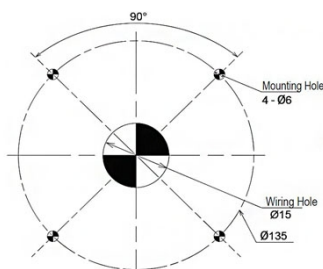

EAN: 4938766023987

Specificaties

Afmetingen	Ø100mm	Merk	Patlite
Gewicht	200g	Montagetype	Plafondmontage
Kleur	Zwart	Type	Beugel voor Patlite
Materiaal	Gegalvaniseerd staal		

Screw/Nut	Recommended Tightening Torque
M5	1.4N·m