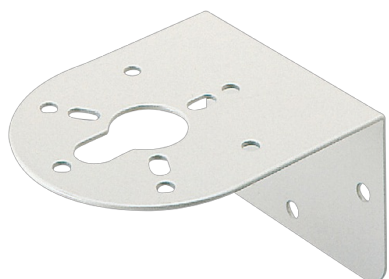

SZ-007

Beugel voor muurmontage in staal Ø80mm/100mm

Specificaties

Kleur	Lichtgrijs	Montagerichting	Rechtopstaand
Materiaal	Gegalvaniseerd staal	Montagetype	Muurmontage
Merk	Patlite	Type	Beugel voor Patlite