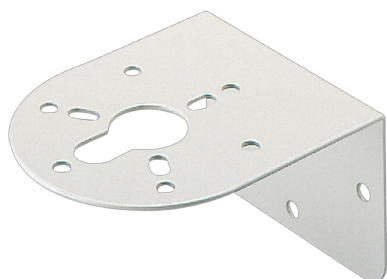

SZ-007

## Beugel voor muurmontage in staal Ø80mm/100mm

### Specificaties

Compatibel product SKS / SKH / SF08-J  
/ SF10-J / SL08-J /  
SL10-J

Kleur Lichtgrijs

Materiaal Gegalvaniseerd staal

Merk Patlite

Montagerichting Rechtopstaand

Montagetype Muurmontage

Product Beugel