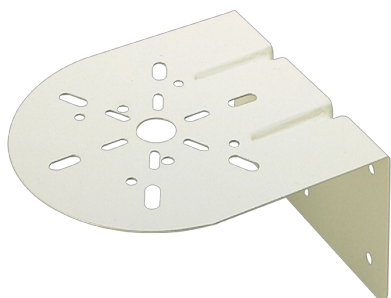

SZ-008

Beugel voor muurmontage in staal Ø80mm/100mm/150mm

Specificaties

Compatibel product SKS / SKH / SKP / SF08-J / SF10-J / SL08-J / SL10-J / SL15-J

Kleur Lichtgrijs

Materiaal Gegalvaniseerd staal

Merk Patlite

Montagerichting Rechtopstaand

Montagetype Muurmontage

Product Beugel