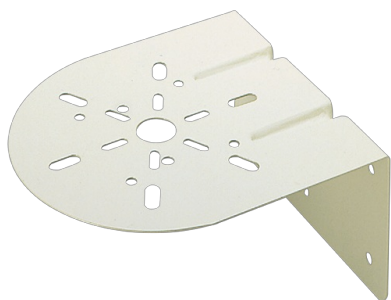

SZ-008

Beugel voor muurmontage in staal Ø80mm/100mm/150mm

Specificaties

Kleur	Lichtgrijs	Montagerichting	Rechtopstaand
Materiaal	Gegalvaniseerd staal	Montagetype	Muurmontage
Merk	Patlite	Type	Beugel voor Patlite