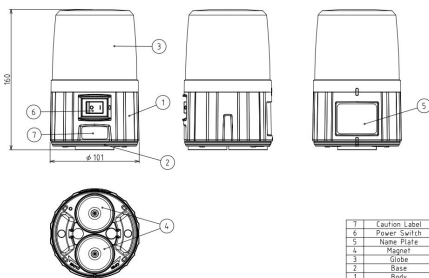

Specificaties

Afmetingen	Ø101mm x 160mm	Lichtbron	LED
Batterij	4x AA	Lichteffecten	Enkelvoudige flits / dubbele flits
Gebruikstemperatuur	-10°C tot +50°C	Merk	Patlite
Gewicht	510g	Montagetype	Magnetisch
IP-aanduiding	IP55	Regelaar	Power-modus / eco-modus
Kleur	Oranje		

Goed om te weten

Het lampje knippert 6 keer wanneer de batterij leeg is, en geeft aan dat de batterij moet worden vervangen.