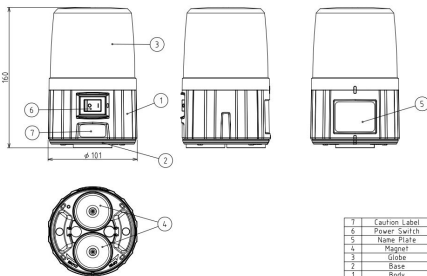

Specificaties

Afmetingen	Ø101mm x 160mm	Lichtbron	LED
Batterij	4x AA	Lichteffecten	Enkelvoudige flits / dubbele flits
Gebruikstemperatuur	-10°C tot +50°C	Merk	Patlite
Gewicht	510g	Montagetype	Magnetisch
IP-aanduiding	IP55	Regelaar	Power-modus / eco-modus
Kleur	Oranje		

Goed om te weten

Het lampje knippert 6 keer wanneer de batterij leeg is, en geeft aan dat de batterij moet worden vervangen.