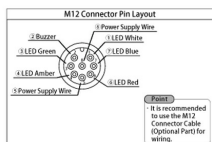

M12 Wiring Connection