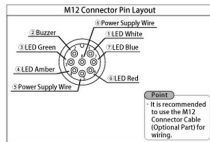

M12 Wiring Connection