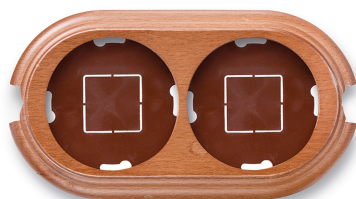

SWITCH

Fontini / Garby (opbouw)

30.842.19.2

Garby afdekplaat 2 modules verticaal met 2 ingangen hout honing

EAN: 8435263634693

Specificaties

Gewicht	142g	Reeks	Garby
Kleur	Honing	Type	Afdekplaat voor 2 modules
Merk	Fontini	Verpakking	1 stuk
Product	Afdekplaten & basissen		