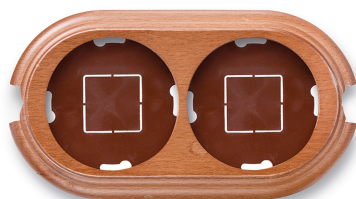

SWITCH

Fontini / Garby (opbouw)

30.842.19.2

Garby afdekplaat 2 modules verticaal met 2 ingangen hout honing

EAN: 8435263634693

Specificaties

Gewicht	142g
Kleur	Honing
Merk	Fontini
Model	Afdekplaat voor 2 modules

Product	Afdekplaten & basissen
Reeks	Garby
Verpakking	1 stuk