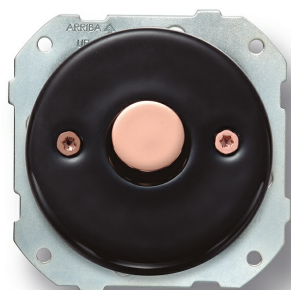

SWITCH

Fontini / DO Low (inbouw)

34.310.03.2

DO inbouw drukknop 10A/250V AC - 24V DC
10A/250V porselein zwart, schroeven koper

EAN: 8435450101441

Specificaties

Kleur	Zwart/koper
-------	-------------

Merk	Fontini
------	---------

Model	Drukknop
-------	----------

Product	Drukknop
---------	----------

Reeks	DO (inbouw)
-------	-------------

Verpakking	1 stuk
------------	--------