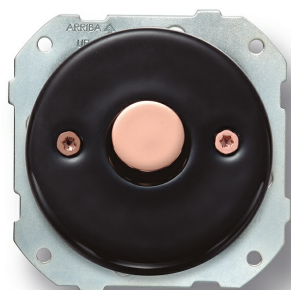

SWITCH

Fontini / DO Low (inbouw)

34.310.03.2

DO inbouw drukknop 10A/250V AC - 24V DC
10A/250V porselein zwart, schroeven koper

EAN: 8435450101441

Specificaties

Kleur	Zwart/koper
-------	-------------

Merk	Fontini
------	---------

Product	Drukknop
---------	----------

Reeks	DO (inbouw)
-------	-------------

Type	Drukknop
------	----------

Verpakking	1 stuk
------------	--------