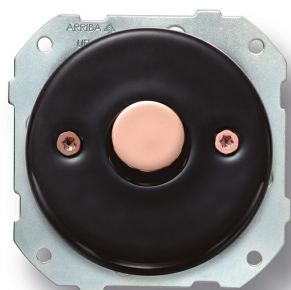

# SWITCH

Fontini / DO Low (inbouw)

34.310.03.2

DO inbouw drukknop 10A/250V AC - 24V DC  
10A/250V porselein zwart, schroeven koper

EAN: 8435450101441

## Specificaties

Kleur	Zwart/koper
-------	-------------

Merk	Fontini
------	---------

Product	Drukknop
---------	----------

Reeks	DO (inbouw)
-------	-------------

Type	Drukknop
------	----------

Verpakking	1 stuk
------------	--------