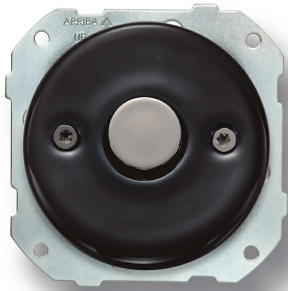

SWITCH

Fontini / DO Low (inbouw)

34.332.02.2

DO inbouw dimmerschakelaar voor gloeilampen en halogeen 230V AC 60-400W porselein zwart, schroeven zwart vernikkeld

EAN: 8435450101533

Specificaties

Dimmer	voor 230V AC gloei- en halogeenlampen 60-400W/voor lampen met elektronische transfo's 60-400W
--------	---

Kleur	Zwart/nikkel
-------	--------------

Merk	Fontini
------	---------

Model	Wisselschakelaar met dimmer
-------	-----------------------------

Product	Schakelaar
---------	------------

Reeks	DO (inbouw)
-------	-------------