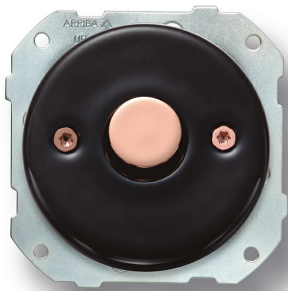

# SWITCH

Fontini / DO Low (inbouw)

34.3A9.03.2

DO inbouw dimmerschakelaar voor LED 1-120W, gloeilampen en halogeen 10-300W, transfo 10-300W porselein zwart, knop en schroeven koper

EAN: 8435450115233

## Specificaties

Dimmer	voor LED 10-120W/ gloei- en halogeenlampen 10-300W/ lampen met elektronische transfo's 10-300W	Reeks	DO (inbouw)
Kleur	Zwart/koper	Type	Wisselschakelaar met dimmer
Merk	Fontini	Verpakking	1 stuk
Product	Schakelaar		