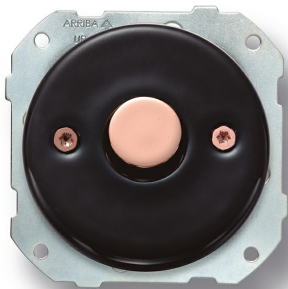

# SWITCH

Fontini / DO Low (inbouw)

34.3A9.03.2

DO inbouw dimmerschakelaar voor LED 1-120W, gloeilampen en halogeen 10-300W, transfo 10-300W porselein zwart, knop en schroeven koper

EAN: 8435450115233

## Specificaties

Dimmer	voor LED 10-120W/ gloei- en halogeenlampen 10-300W/ lampen met elektronische transfo's 10-300W	Reeks	DO (inbouw)
Kleur	Zwart/koper	Type	Wisselchakelaar met dimmer
Merk	Fontini	Verpakking	1 stuk
Product	Schakelaar		