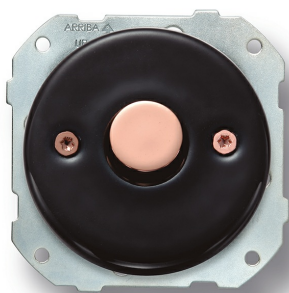

SWITCH

Fontini / DO Low (inbouw)

34.3A9.03.2

DO inbouw dimmerschakelaar voor LED 1-120W, gloeilampen en halogeen 10-300W, transfo 10-300W porselein zwart, knop en schroeven koper

EAN: 8435450115233

Specificaties

Dimmer	voor LED 10-120W/ gloei- en halogeenlampen 10-300W/ lampen met elektronische transfo's 10-300W
--------	--

Kleur Zwart/koper

Merk Fontini

Model Wisselschakelaar met dimmer

Product	Schakelaar
Reeks	DO (inbouw)
Verpakking	1 stuk