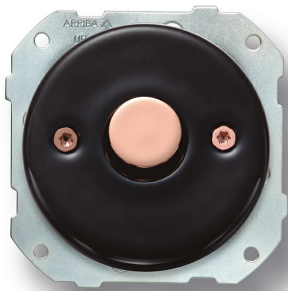

SWITCH

Fontini / DO Low (inbouw)

34.3A9.03.2

DO inbouw dimmerschakelaar voor LED 1-120W, gloeilampen en halogeen 10-300W, transfo 10-300W porselein zwart, knop en schroeven koper

EAN: 8435450115233

Specificaties

Dimmer	voor LED 10-120W/ gloei- en halogeenlampen 10-300W/ lampen met elektronische transfo's 10-300W	Reeks	DO (inbouw)
Kleur	Zwart/koper	Type	Wisselschakelaar met dimmer
Merk	Fontini	Verpakking	1 stuk
Product	Schakelaar		