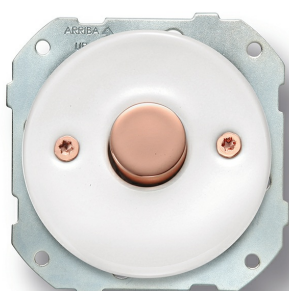

SWITCH

Fontini / DO Low (inbouw)

34.3A9.13.2

DO inbouw dimmerschakelaar voor LED 1-120W, gloeilampen en halogeen 10-300W, transfo 10-300W porselein wit, knop en schroeven koper

EAN: 8435450115257

Specificaties

Dimmer	voor LED 10-120W/ gloei- en halogeenlampen 10-300W/ lampen met elektronische transfo's 10-300W	Reeks	DO (inbouw)
Kleur	Wit/koper	Type	Wisselschakelaar met dimmer
Merk	Fontini	Verpakking	1 stuk
Product	Schakelaar		