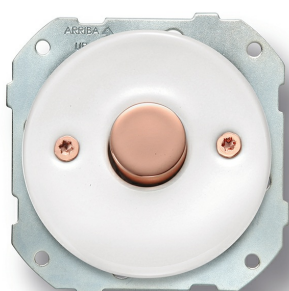

# SWITCH

Fontini / DO Low (inbouw)

34.3A9.13.2

DO inbouw dimmerschakelaar voor LED 1-120W, gloeilampen en halogeen 10-300W, transfo 10-300W porselein wit, knop en schroeven koper

EAN: 8435450115257

## Specificaties

Dimmer	voor LED 10-120W/ gloei- en halogeenlampen 10-300W/ lampen met elektronische transfo's 10-300W
--------	--

Kleur Wit/koper

Merk Fontini

Model Wisselschakelaar met dimmer

Product	Schakelaar
Reeks	DO (inbouw)
Verpakking	1 stuk