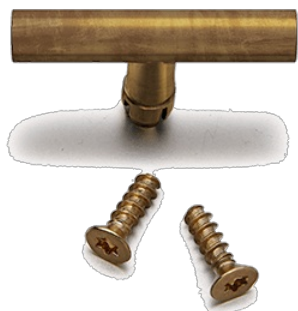

## DO opbouw vlinderknop met schroeven verouderde messing

### Specificaties

Inhoud pakket	Inclusief schroeven	Reeks	DO (opbouw)
Kleur	Messing verouderd	Type	Vlinderknop
Merk	Fontini	Verpakking	1 stuk