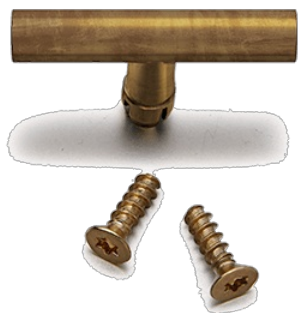

SWITCH

Fontini / DO (opbouw)

33.967.83.1

DO opbouw vlinderknop met schroeven verouderde messing

Specificaties

Inhoud pakket	Inclusief schroeven	Reeks	DO (opbouw)
Kleur	Messing verouderd	Type	Vlinderknop
Merk	Fontini	Verpakking	1 stuk