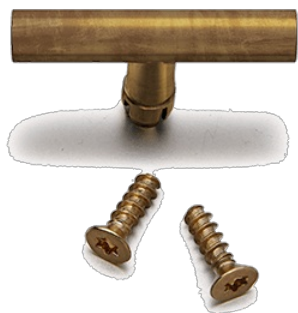

SWITCH

Fontini / DO (opbouw)

33.967.83.7

DO opbouw vlinderknop met schroeven verouderde messing 5 stuks

Specificaties

Inhoud pakket	Inclusief schroeven
Kleur	Messing verouderd
Merk	Fontini

Reeks	DO (opbouw)
Type	Vlinderknop
Verpakking	1x 5 stuks, 5 stuks