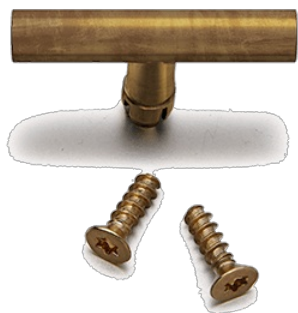

SWITCH

Fontini / DO (opbouw)

33.967.83.7

DO opbouw vlinderknop met schroeven verouderde messing 5 stuks

Specificaties

Inhoud pakket	Inclusief schroeven
Kleur	Messing verouderd
Merk	Fontini

Model	Vlinderknop
Reeks	DO (opbouw)
Verpakking	1x 5 stuks, 5 stuks