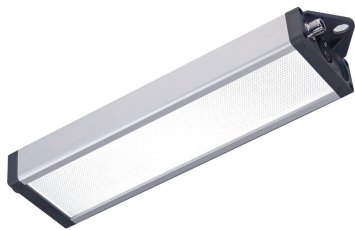

110914-21

UNILED SL DC | 295mm | White 5000K

EAN: 4260556623382

Specificaties

Aansluiting	M12 (A-code), 5-pin	Lenstype	Microprisma kunststof
Afmetingen	295mm x 35mm x 85mm	Levensduur LEDs	60 000h
Certificaten, keurmerken, markeringen	CE, UKCA, ETL Listed	Lichtbron	LED
Dimbaar	Ja, optioneel met accessoire	Lichtrendement	155lm/W
Gebruikstemperatuur	-10°C tot +60°C	Lichtstroom	1899lm
Gewicht	500g	Materiaal	Behuizing: aluminium lens: microprisma
IP-aanduiding	IP50	Merk	LED2WORK
Kleur	Wit (daglicht)	Model	UNILED SL DC
Kleurtemperatuur range	5200K - 5700K	Nominale spanning	24V DC
Kleurweergave index	>85	Stralingshoek	100°
Land van herkomst	Duitsland	Vermogen (max.)	12W
Lengte	295mm		