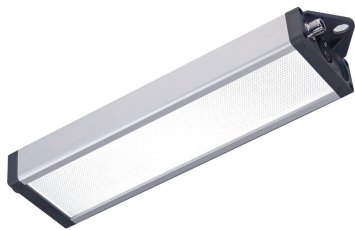

110914-21

UNILED SL DC | 295mm | White 5000K

EAN: 4260556623382