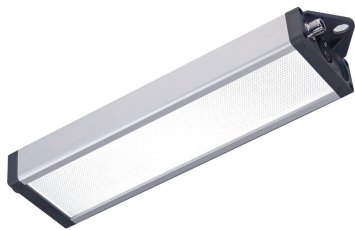

110914-22

UNILED SL DC | 545mm | White 5000K

EAN: 4260556623399