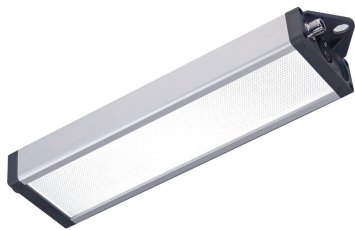

## UNILED SL DC | 545mm | White 5000K

EAN: 4260556623399

### Specificaties

Aansluiting	M12 (A-code), 5-pin	Lenstype	Microprisma kunststof
Afmetingen	545mm x 35mm x 85mm	Levensduur LEDs	60 000h
Certificaten, keurmerken, markeringen	CE, UKCA, ETL Listed	Lichtbron	LED
Dimbaar	Ja, optioneel met accessoire	Lichtrendement	155lm/W
Gebruikstemperatuur	-10°C tot +60°C	Lichtstroom	3798lm
Gewicht	1850g	Materiaal	Behuizing: aluminium   lens: microprisma
IP-aanduiding	IP50	Merk	LED2WORK
Kleur	Wit (daglicht)	Model	UNILED SL DC
Kleurtemperatuur range	5200K - 5700K	Nominale spanning	24V DC
Kleurweergave index	>85	Stralingshoek	100°
Land van herkomst	Duitsland	Vermogen (max.)	24W
Lengte	545mm		