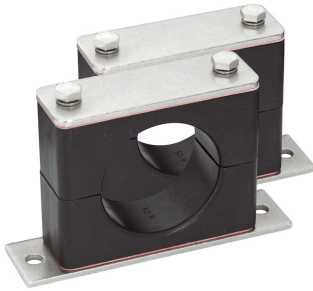

210200-09

Montagebeugel | Inroled 50 Ecolab

EAN: 4260556622637