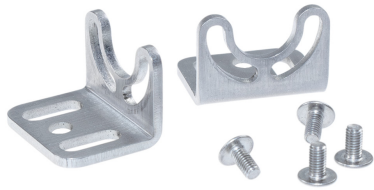

## Montagebeugel 60° | Tubeled 25

EAN: 4260556626079

### Specificaties

Afmetingen 20mm x 20mm x 25mm

Compatibel product TUBELED 25

Gewicht 50g

Materiaal Roestvrij staal

Merk LED2WORK

Model Montagebeugel

Verpakking 1 paar