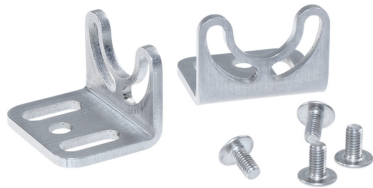

210200-23

Montagebeugel 60° | Tubeled 25

EAN: 4260556626079

Specificaties

Afmetingen	20mm x 20mm x 25mm
Compatibel product	TUBELED 25
Gewicht	50g
Materiaal	Roestvrij staal

Merk	LED2WORK
Model	Montagebeugel
Verpakking	1 paar