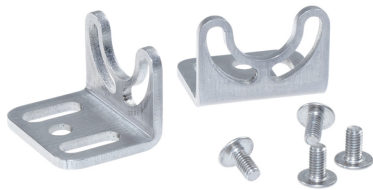

210200-23

Montagebeugel 60°

LED2WORK

EAN: 4260556626079

Specificaties

Afmetingen 20mm x 20mm x 25mm

Compatibel product TUBELED 25

Gewicht 50g

Materiaal Roestvrij staal

Merk LED2WORK

Type Montagebeugel

Verpakking 1 paar