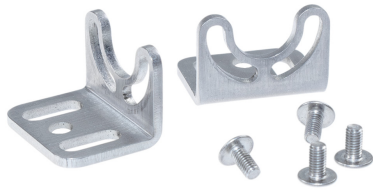

210200-23

Montagebeugel 60° | Tubeled 25

EAN: 4260556626079

Specificaties

Afmetingen 20mm x 20mm x 25mm

Compatibel product TUBELED 25

Gewicht 50g

Materiaal Roestvrij staal

Merk LED2WORK

Type Montagebeugel

Verpakking 1 paar

Goed om te weten

Wordt verkocht per paar