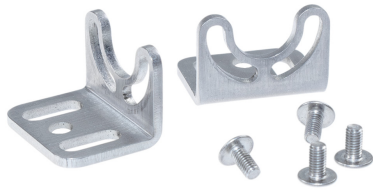

210200-23

Montagebeugel 60° | Tubeled 25

EAN: 4260556626079

Specificaties