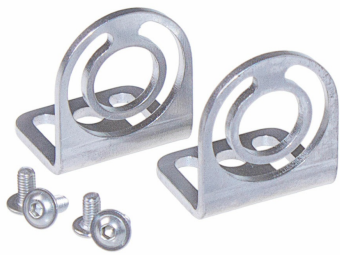

## Montagebeugel 180° | Tubeled 25

EAN: 4260556626093

### Specificaties

Afmetingen	20mm x 24mm x 28mm	Materiaal	Roestvrij staal
Compatibel product	TUBELED 25	Merk	LED2WORK
Gewicht	50g	Type	Montagebeugel
Inhoud pakket	Inclusief 4 schroeven	Verpakking	1 paar