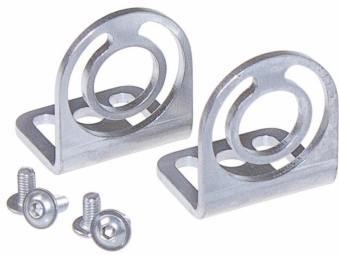

210200-25

Montagebeugel 180° | Tubeled 25

EAN: 4260556626093