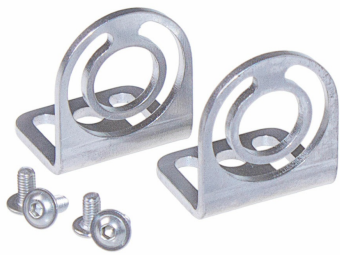

210200-25

Montagebeugel 180° | Tubeled 25

EAN: 4260556626093