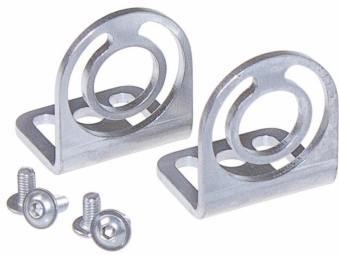

210200-25

Montagebeugel 180° | Tubeled 25

EAN: 4260556626093

Specificaties

Afmetingen	20mm x 24mm x 28mm	Materiaal	Roestvrij staal
Compatibel product	TUBELED 25	Merk	LED2WORK
Gewicht	50g	Model	Montagebeugel
Inhoud pakket	Inclusief 4 schroeven	Verpakking	1 paar