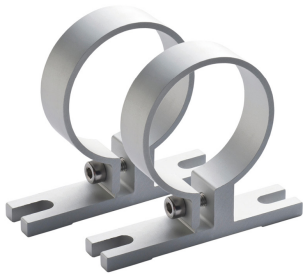

## Montagebeugel

LED2WORK

EAN: 4260556622361

### Specificaties

Afmetingen 60mm x 68mm x 14mm

Compatibel product TUBELED 40 II

Gewicht 50g

Materiaal Aluminium

Merk LED2WORK

Type Montagebeugel

Verpakking 1 paar