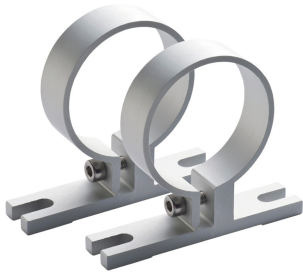

210200-06

Montagebeugel | Tubeled 40

EAN: 4260556622361

Specificaties

Afmetingen	60mm x 68mm x 14mm	Merk	LED2WORK
Compatibel product	TUBELED 40 II	Type	Montagebeugel
Gewicht	50g	Verpakking	1 paar
Materiaal	Aluminium		