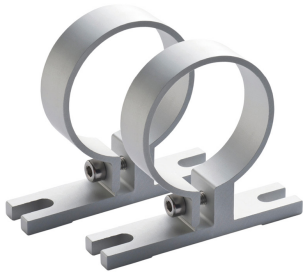

210200-06

Montagebeugel | Tubeled 40

EAN: 4260556622361

Specificaties

Afmetingen	60mm x 68mm x 14mm	Merk	LED2WORK
Compatibel product	TUBELED 40 II	Model	Montagebeugel
Gewicht	50g	Verpakking	1 paar
Materiaal	Aluminium		