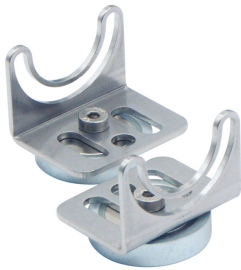

210200-12

Montagebeugel magnetisch 110°| Tubeled 40

EAN: 4260556622989