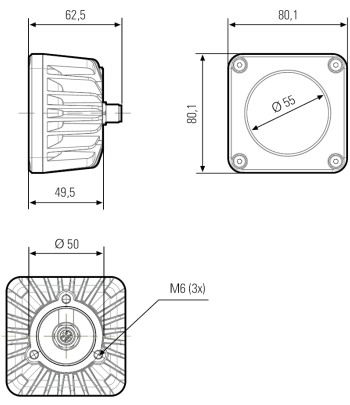

121011-04

CENALED SPOT | 15° | 8,5W | White

EAN: 4260556625713

Specificaties

Aansluiting	M12 (A-code), 5-pin	Lenstype	Veiligheidsglas
Afmetingen	80mm x 80mm x 62,5mm	Levensduur LEDs	>60 000h
Certificaten, keurmerken, markeringen	CE, UKCA, ETL Listed	Lichtbron	LED
Dimbaar	Ja, optioneel met accessoire	Lichtrendement	155lm/W
Gebruikstemperatuur	-10°C tot +50°C	Lichtstroom	1120lm
Gewicht	400g	Materiaal	Behuizing: aluminium gepoedercoat
IP-aanduiding	IP67	Merk	LED2WORK
Inhoud pakket	Inclusief dichting, montage met 3x M6 schroeven aan achterzijde	Model	CENALED SPOT
Kleur	Wit (neutraal wit)	Nominale spanning	24V DC
Kleurtemperatuur range	5000K	Stralingshoek	15°
Kleurweergave index	>85	Vermogen (max.)	8,5W
Land van herkomst	Duitsland		

Abstand d=100 cm

$E_{\text{mittel}} = 1036 \text{ lux}$

$E_{\text{max}} = 6595 \text{ lux}$

$E_{\text{min}} = 71 \text{ lux}$