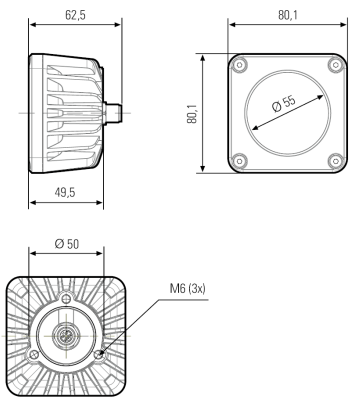

121011-04

CENALED SPOT | 15° | 8,5W | White

EAN: 4260556625713

Specificaties

Aansluiting	M12 (A-code), 5-pin	Lenstype	Veiligheidsglas
Afmetingen	80mm x 80mm x 62,5mm	Levensduur LEDs	60 000h
Certificaten, keurmerken, markeringen	CE, UKCA, ETL Listed	Lichtbron	LED
Dimbaar	Ja, optioneel met accessoire	Lichtrendement	155lm/W
Gebruikstemperatuur	-10°C tot +50°C	Lichtstroom	1120lm
Gewicht	400g	Materiaal	Behuizing: aluminium gepoedercoat
IP-aanduiding	IP67	Merk	LED2WORK
Inhoud pakket	Inclusief dichting, montage met 3x M6 schroeven aan achterzijde	Model	CENALED SPOT
Kleur	Wit (neutraal wit)	Nominale spanning	24V DC
Kleurtemperatuur range	5000K	Stralingshoek	15°
Kleurweergave index	>85	Vermogen (max.)	8,5W
Land van herkomst	Duitsland		

Abstand d=100 cm

$E_{\text{mittel}} = 1036 \text{ lux}$

$E_{\text{max}} = 6595 \text{ lux}$

$E_{\text{min}} = 71 \text{ lux}$