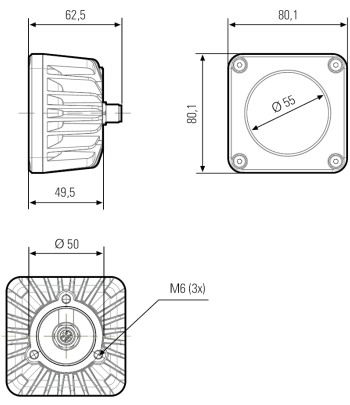

## CENALED SPOT | 30° | 8,5W | White

EAN: 4260556625720

## Specificaties

Aansluiting	M12 (A-code), 5-pin	Lenstype	Veiligheidsglas
Afmetingen	80mm x 80mm x 62,5mm	Levensduur LEDs	>60 000h
Certificaten, keurmerken, markeringen	CE, UKCA, ETL Listed	Lichtbron	LED
Dimbaar	Ja, optioneel met accessoire	Lichtrendement	155lm/W
Gebruikstemperatuur	-10°C tot +50°C	Lichtstroom	1120lm
Gewicht	400g	Materiaal	Behuizing: aluminium gepoedercoat
IP-aanduiding	IP67	Merk	LED2WORK
Inhoud pakket	Inclusief dichting, montage met 3x M6 schroeven aan achterzijde	Model	CENALED SPOT
Kleur	Wit (neutraal wit)	Nominale spanning	24V DC
Kleurtemperatuur range	5000K	Stralingshoek	30°
Kleurweergave index	>85	Vermogen (max.)	8,5W
Land van herkomst	Duitsland		