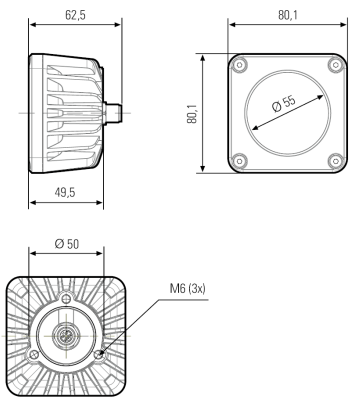

121012-04

CENALED SPOT | 30° | 8,5W | White

EAN: 4260556625720

Specificaties

Aansluiting	M12 (A-code), 5-pin	Lenstype	Veiligheidsglas
Afmetingen	80mm x 80mm x 62,5mm	Levensduur LEDs	60 000h
Certificaten, keurmerken, markeringen	CE, UKCA, ETL Listed	Lichtbron	LED
Dimbaar	Ja, optioneel met accessoire	Lichtrendement	155lm/W
Gebruikstemperatuur	-10°C tot +50°C	Lichtstroom	1120lm
Gewicht	400g	Materiaal	Behuizing: aluminium gepoedercoat
IP-aanduiding	IP67	Merk	LED2WORK
Inhoud pakket	Inclusief dichting, montage met 3x M6 schroeven aan achterzijde	Model	CENALED SPOT
Kleur	Wit (neutraal wit)	Nominale spanning	24V DC
Kleurtemperatuur range	5000K	Stralingshoek	30°
Kleurweergave index	>85	Vermogen (max.)	8,5W
Land van herkomst	Duitsland		

Abstand d=100 cm

$E_{\text{mittel}} = 782 \text{ lux}$

$E_{\text{max}} = 2193 \text{ lux}$

$E_{\text{min}} = 120 \text{ lux}$