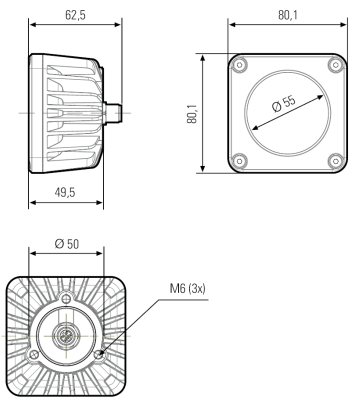

121012-04

CENALED SPOT | 30° | 8,5W | White

EAN: 4260556625720

Specificaties

Aansluiting	M12 (A-code), 5-pin	Lenstype	Veiligheidsglas
Afmetingen	80mm x 80mm x 62,5mm	Levensduur LEDs	>60 000h
Certificaten, keurmerken, markeringen	CE, UKCA, ETL Listed	Lichtbron	LED
Dimbaar	Ja, optioneel met accessoire	Lichtrendement	155lm/W
Gebruikstemperatuur	-10°C tot +50°C	Lichtstroom	1120lm
Gewicht	400g	Materiaal	Behuizing: aluminium gepoedercoat
IP-aanduiding	IP67	Merk	LED2WORK
Inhoud pakket	Inclusief dichting, montage met 3x M6 schroeven aan achterzijde	Model	CENALED SPOT
Kleur	Wit (neutraal wit)	Nominale spanning	24V DC
Kleurtemperatuur range	5000K	Stralingshoek	30°
Kleurweergave index	>85	Vermogen (max.)	8,5W
Land van herkomst	Duitsland		

Abstand d=100 cm

$E_{\text{mittel}} = 782 \text{ lux}$

$E_{\text{max}} = 2193 \text{ lux}$

$E_{\text{min}} = 120 \text{ lux}$