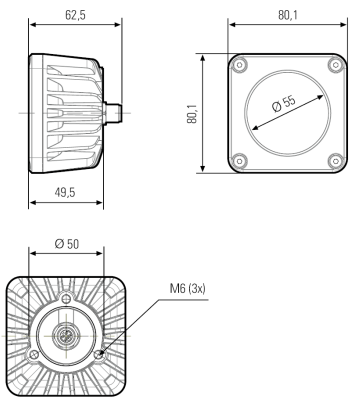

## CENALED SPOT | 65° | 8,5W | White

EAN: 4260556625737

## Specificaties

Aansluiting	M12 (A-code), 5-pin	Lenstype	Veiligheidsglas
Afmetingen	80mm x 80mm x 62,5mm	Levensduur LEDs	>60 000h
Certificaten, keurmerken, markeringen	CE, UKCA, ETL Listed	Lichtbron	LED
Dimbaar	Ja, optioneel met accessoire	Lichtrendement	155lm/W
Gebruikstemperatuur	-10°C tot +50°C	Lichtstroom	1120lm
Gewicht	400g	Materiaal	Behuizing: aluminium gepoedercoat
IP-aanduiding	IP67	Merk	LED2WORK
Inhoud pakket	Inclusief dichting, montage met 3x M6 schroeven aan achterzijde	Model	CENALED SPOT
Kleur	Wit (neutraal wit)	Nominale spanning	24V DC
Kleurtemperatuur range	5000K	Stralingshoek	65°
Kleurweergave index	>85	Vermogen (max.)	8,5W
Land van herkomst	Duitsland		