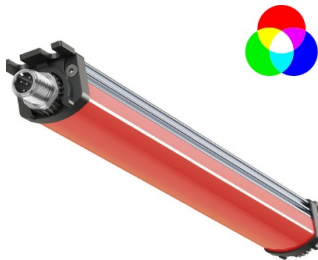

111090-11

SIGNALED II | 180mm | RGB

EAN: 4260556624471

Specificaties

Aansluiting	M12 (A-code), 5-pin	Lenstype	Diffuus wit
Afmetingen	180mm x 25mm x 30mm	Levensduur LEDs	>60 000h
Certificaten, keurmerken, markeringen	CE, UKCA, ETL Listed	Lichtbron	LED
Dimbaar	Nee	Lichtrendement	155lm/W
Gebruikstemperatuur	-10°C tot +50°C	Lichtstroom	R: 39lm G: 18lm B: 61lm
Gewicht	180g	Materiaal	Behuizing: aluminium lens: polycarbonaat
IP-aanduiding	IP54	Merk	LED2WORK
Inhoud pakket	Inclusief 2 paar montagebeugels	Model	SIGNALED II RGB
Kleur	RGB	Nominale spanning	24V DC
Land van herkomst	Duitsland	Stralingshoek	120°
Lengte	180mm	Vermogen (max.)	1,8W