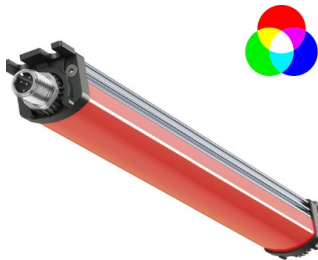

111090-11

SIGNALED II | 180mm | RGB

EAN: 4260556624471

Specificaties

Aansluiting	M12 (A-code), 5-pin	Lenstype	Diffuus wit
Afmetingen	180mm x 25mm x 30mm	Levensduur LEDs	60 000h
Certificaten, keurmerken, markeringen	CE, UKCA, ETL Listed	Lichtbron	LED
Dimbaar	Nee	Lichtrendement	155lm/W
Gebruikstemperatuur	-10°C tot +50°C	Lichtstroom	R: 39lm G: 18lm B: 61lm
Gewicht	180g	Materiaal	Behuizing: aluminium lens: polycarbonaat
IP-aanduiding	IP54	Merk	LED2WORK
Inhoud pakket	Inclusief 2 paar montagebeugels	Model	SIGNALED II RGB
Kleur	RGB	Nominale spanning	24V DC
Land van herkomst	Duitsland	Stralingshoek	120°
Lengte	180mm	Vermogen (max.)	1,8W