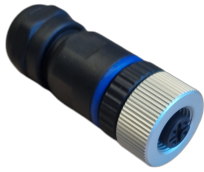

## M12 A-code, vrouwelijke connector met schroefaansluiting, 4-polig

EAN: 7880009

### Specificaties

Aansluiting	Schroefklemmen	Nominale spanning	250V DC
Draadsectie	0,34mm <sup>2</sup>	Nominale stroom	4A
Gebruikstemperatuur	-25°C tot +80°C	Ontwerp	(A-code) Vrouwelijk
IP-aanduiding	IP67   IP68	Type	M12-connector
Kleur	Zwart/grijs	Verpakking	1 stuk
Merk	4K		