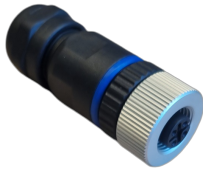

## M12 A-code, vrouwelijke connector met schroefaansluiting, 4-polig

EAN: 7880009

### Specificaties

Aansluiting	Schroefklemmen	Nominale spanning	250V DC
Draadsectie	0,34mm <sup>2</sup>	Nominale stroom	4A
Gebruikstemperatuur	-25°C tot +80°C	Ontwerp	(A-code) Vrouwelijk
IP-aanduiding	IP67   IP68	Type	M12-connector
Kleur	Zwart/grijs	Verpakking	1 stuk
Merk	4K		