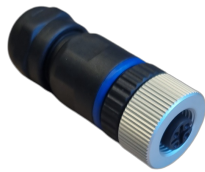

## M12 A-code, vrouwelijke connector met schroefaansluiting, 4-polig

EAN: 7880009

### Specificaties

Aansluiting	Schroefklemmen	Model	M12-connector
Draadsectie	0,34mm <sup>2</sup>	Nominale spanning	250V DC
Gebruikstemperatuur	-25°C tot +80°C	Nominale stroom	4A
IP-aanduiding	IP67   IP68	Ontwerp	(A-code) Vrouwelijk
Kleur	Zwart/grijs	Verpakking	1 stuk
Merk	4K		