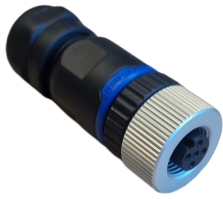

7880010

M12 A-code, vrouwelijke connector met schroefaansluiting, 5-polig

EAN: 7880010

Specificaties

Aansluiting	Schroefklemmen	Merk	4K
Aantal polen	5	Nominale spanning	60V DC
Draadsectie	0,34mm ²	Nominale stroom	4A
Gebruikstemperatuur	-25°C tot +80°C	Ontwerp	(A-code) Vrouwelijk
IP-aanduiding	IP67 IP68	Type	M12-connector
Kleur	Zwart/grijs	Verpakking	1 stuk

5pins

A