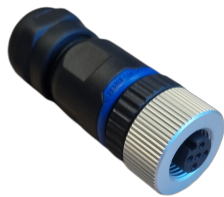

7880010

M12 A-code, vrouwelijke connector met schroefaansluiting, 5-polig

5-polig

EAN: 7880010

Specificaties

Aansluiting	Schroefklemmen	Merk	4K
Aantal polen	5	Nominale spanning	60V DC
Draadsectie	0,34mm ²	Nominale stroom	4A
Gebruikstemperatuur	-25°C tot +80°C	Ontwerp	(A-code) Vrouwelijk
IP-aanduiding	IP67 IP68	Type	M12-connector
Kleur	Zwart/grijs	Verpakking	1 stuk

5pins

A