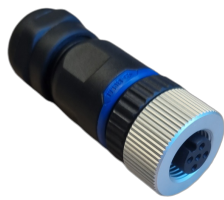

7880010

M12 A-code, vrouwelijke connector met schroefaansluiting, 5-polig

EAN: 7880010

Specificaties

Aansluiting	Schroefklemmen	Merk	4K
Aantal polen	5	Nominale spanning	60V DC
Draadsectie	0,34mm ²	Nominale stroom	4A
Gebruikstemperatuur	-25°C tot +80°C	Ontwerp	(A-code) Vrouwelijk
IP-aanduiding	IP67 IP68	Type	M12-connector
Kleur	Zwart/grijs	Verpakking	1 stuk

5pins

A