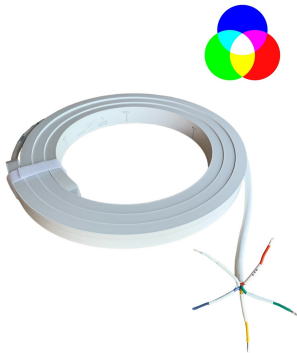

30022-002

FLEX LED | RGBW | 5000K | 11,5mm X 21mm | 2m

Specificaties

Aantal LEDs	60 LEDs/m	Levensduur LEDs	70 000h @ 25°C
Afmetingen	21mm x 11,5mm	Lichtstroom	R: 30lm G: 110lm B: 30lm
Buigradius	>80mm	Materiaal	Siliconen
Certificaten, keurmerken, markeringen	CE, UL, RoHS, CB	Merk	4K
Dimbaar	Ja, optioneel met accessoire	Oriëntatie LEDs	Direct
Gebruikstemperatuur	-40°C tot +55°C	Oriëntatie lichtvlak	Frontaal
IP-aanduiding	IP68 Onderdompelbaar <2m	Slagvastheid	IK08
Kleur	Wit	Spanning	24V DC
Kleur LEDs	RGBW (5000K)	Stralingshoek	120°
Kleurweergave index	>80	Stroomverbruik	17W/m
Kniplengte	100mm	UV-Bestendig	Ja
Lengte	2m		