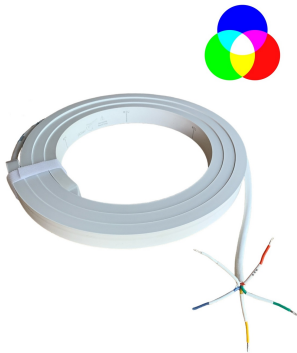

30022-002

FLEX LED | RGBW | 5000K | 11,5mm X 21mm | 2m

Specificaties

Aantal LEDs	60 LEDs/m	Levensduur LEDs	70 000h @ 25°C
Afmetingen	21mm x 11,5mm	Lichtstroom	R: 30lm | G: 110lm | B: 30lm
Buigradius	>80mm	Materiaal	Siliconen
Certificaten, keurmerken, markeringen	CE, UL, RoHS, CB	Merk	4K
Dimbaar	Ja, optioneel met accessoire	Oriëntatie LEDs	Direct
Gebruikstemperatuur	-40°C tot +55°C	Oriëntatie lichtvlak	Frontaal
IP-aanduiding	IP68 | Onderdompelbaar <2m	Slagvastheid	IK08
Kleur	Wit	Spanning	24V DC
Kleur LEDs	RGBW (5000K)	Stralingshoek	120°
Kleurweergave index	>80	Stroomverbruik	17W/m
Kniplengte	100mm	UV-Bestendig	Ja
Lengte	2m