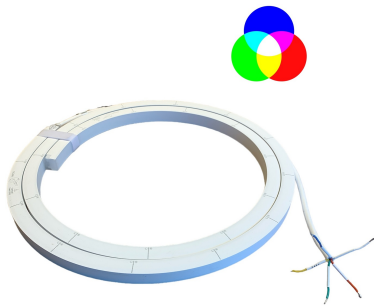

## FLEX LED | RGBW | 5000K | 16,5mm x 16,5mm | 2m

### Specificaties

Aantal LEDs	72 LEDs/m	Levensduur LEDs	70 000h @ 25°C
Afmetingen	16,5mm x 16,5mm	Lichtstroom	R: 35lm/m   G: 135lm/m   B: 23lm/m   RGBW: 376lm   5000K: 191lm/m
Buigradius	>120mm	Materiaal	Siliconen
Certificaten, keurmerken, markeringen	CE, RoHS, CB	Merk	4K
Dimbaar	Ja, optioneel met accessoire	Oriëntatie LEDs	Direct
Gebruikstemperatuur	-40°C tot +55°C	Oriëntatie lichtvlak	Lateraal
IP-aanduiding	IP68   Onderdompelbaar <2m	Slagvastheid	IK08
Kleur	Wit	Spanning	24V DC
Kleur LEDs	RGBW (5000K)	Stralingshoek	120°
Kleurweergave index	>80	Stroomverbruik	17W/m
Kniplengte	83mm	UV-Bestendig	Ja
Lengte	2m		